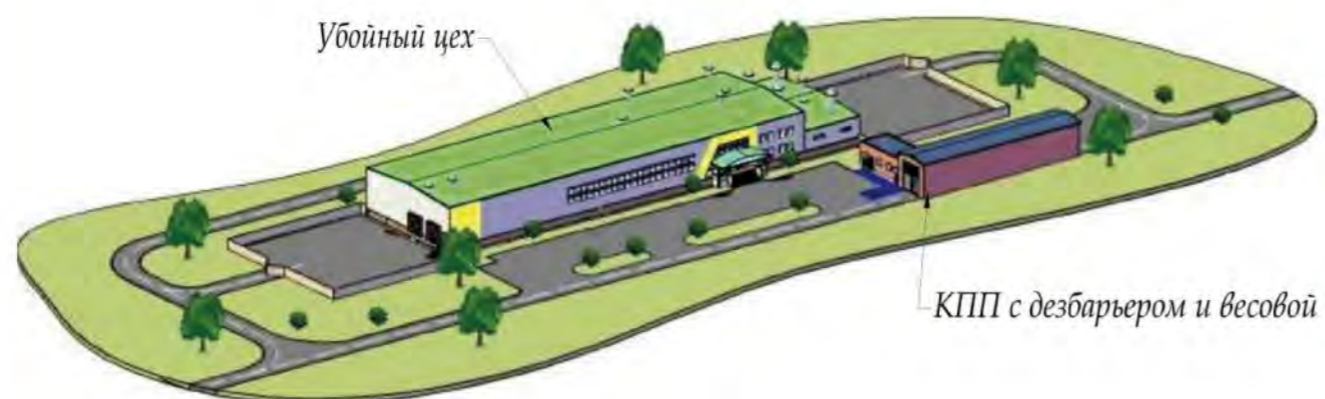

Убойный цех на 50 голов в час свиней и 10 голов в час КРС

Мы будем рады сотрудничать с Вами!

Проектирование и строительство цехов убоя КРС и свиней

ООО «АгроПроектИнвест» осуществляет проектирование убойных цехов, хладобоев, а так же комплексов первичной переработки скота различной производительности, предназначенных для убоя КРС, МРС и свиней.